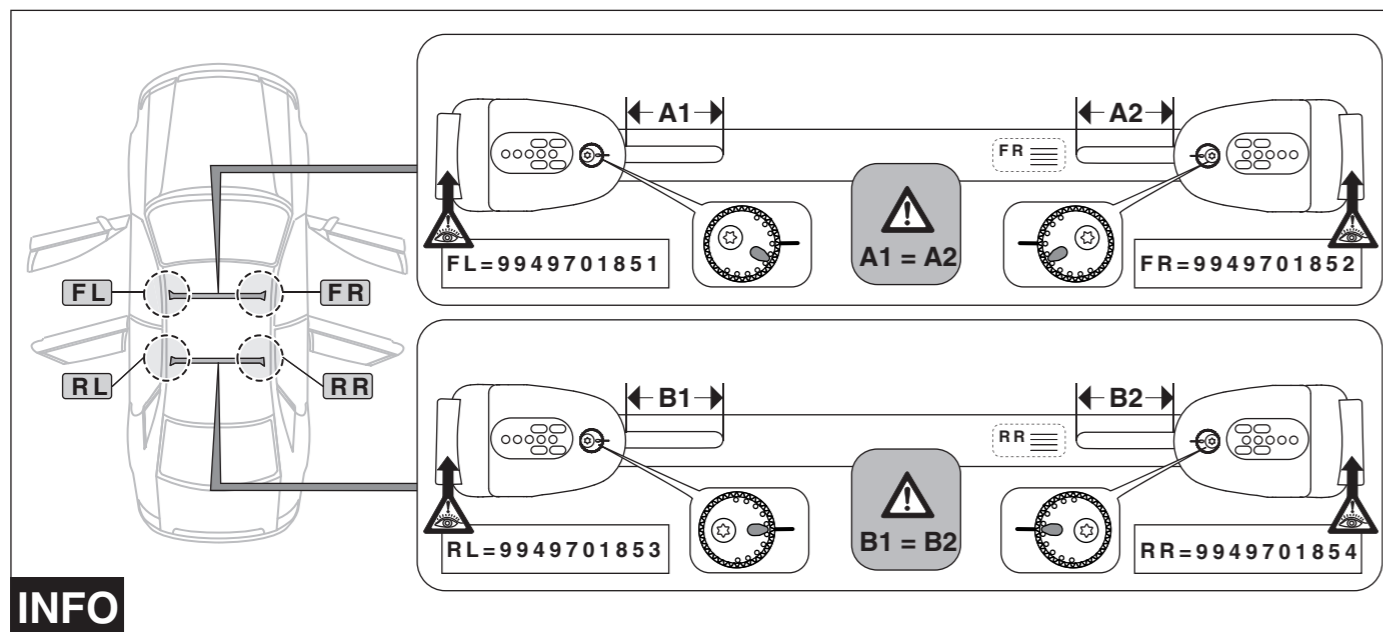

Atera SIGNO

Mercedes Benz
B-Klasse (W247) 02/2019-