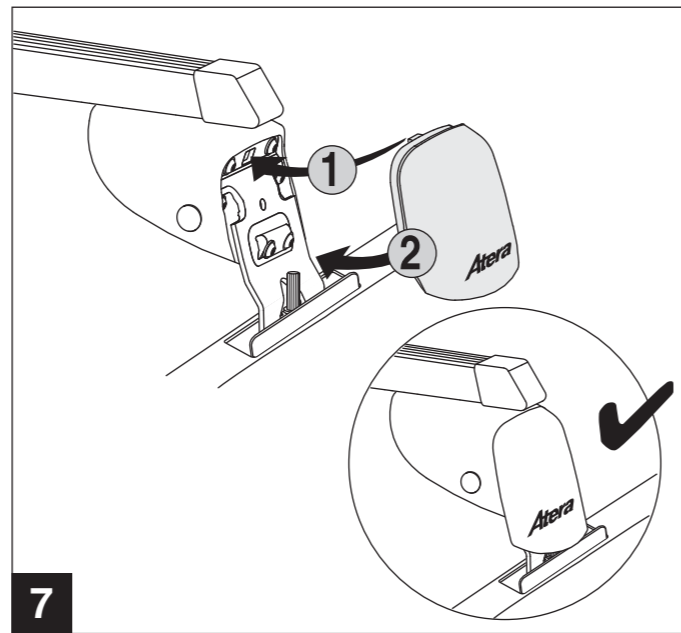

# Atera SIGNO

Mercedes Benz  
B-Klasse (W247) 02/2019-

6

7

nur bei Art.Nr.: 047 364  
only for part no.: 047 364  
A- 9919700163  
B- 9945700222  
C1- 8828700062  
C2- 8828700063

- 1- 9945700090
- 2- 9919700062
- 3- 9945700105
- 4- 9912700051
- 5a- 9918700526
- 5b- 9918700527
- 6- 9918700250
- 7- 9918700249
- 8- 9910700004
- 9- 9908700231
- 10- 9912700100
- 11- 9908700356
- 12- 9908700010
- 13- 9918700243
- 14a- 9949701851
- 14b- 9949701852
- 14c- 9949701853
- 14d- 9949701854