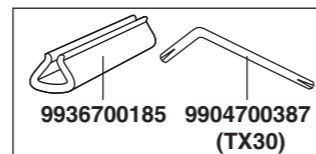

# Atera SIGNO

Mercedes Benz  
B-Klasse (W247) 02/2019-

6

7

nur bei Art.Nr.: 047 364  
only for part no.: 047 364  
A- 9919700163  
B- 9945700222  
C1- 8828700062  
C2- 8828700063

- 1- 9945700090
- 2- 9919700062
- 3- 9945700105
- 4- 9912700051
- 5a- 9918700526
- 5b- 9918700527
- 6- 9918700250
- 7- 9918700249
- 8- 9910700004
- 9- 9908700231
- 10- 9912700100
- 11- 9908700356
- 12- 9908700010
- 13- 9918700243
- 14a- 9949701851
- 14b- 9949701852
- 14c- 9949701853
- 14d- 9949701854