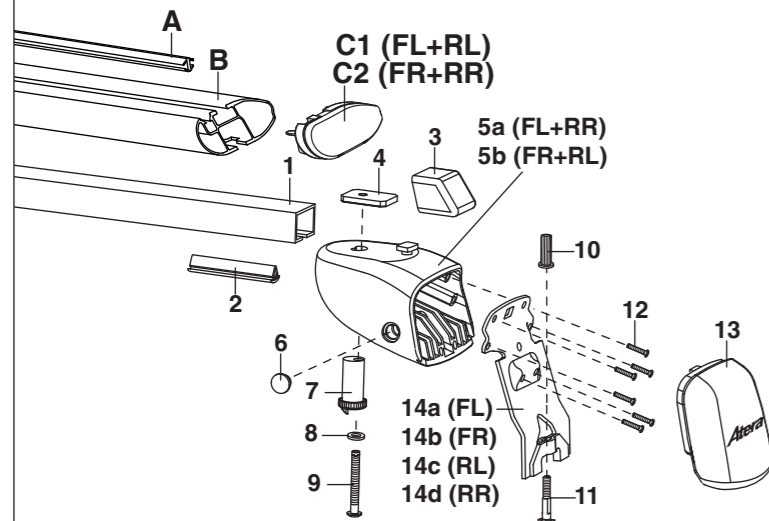

# Atera SIGNO

Mercedes Benz  
B-Klasse (W247) 02/2019-

6

7

nur bei Art.Nr.: 047 364  
only for part no.: 047 364  
A- 9919700163  
B- 9945700222  
C1- 8828700062  
C2- 8828700063

- 1- 9945700090
- 2- 9919700062
- 3- 9945700105
- 4- 9912700051
- 5a- 9918700526
- 5b- 9918700527
- 6- 9918700250
- 7- 9918700249
- 8- 9910700004
- 9- 9908700231
- 10- 9912700100
- 11- 9908700356
- 12- 9908700010
- 13- 9918700243
- 14a- 9949701851
- 14b- 9949701852
- 14c- 9949701853
- 14d- 9949701854