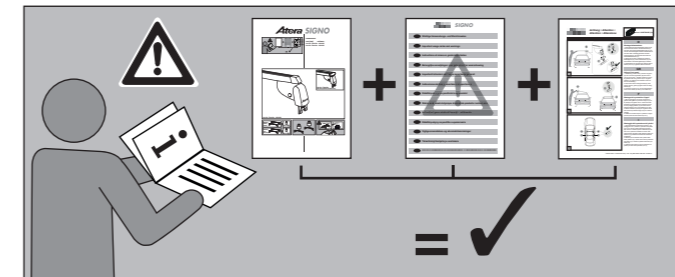

Atera SIGNO

Mercedes Benz

B-Klasse (W247) 02/2019-

Art.-Nr. / Part-No. : 044 364
Art.-Nr. / Part-No. : 047 364

Art.-Nr. / Part-No. : 044 364