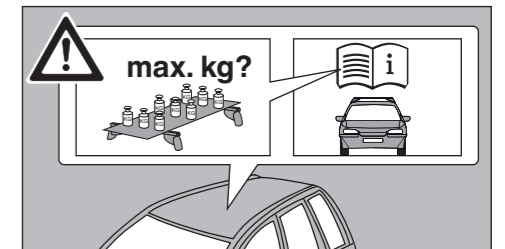

# Atera SIGNO

Mercedes Benz

B-Klasse (W247) 02/2019-

Art.-Nr. / Part-No. : 044 364  
Art.-Nr. / Part-No. : 047 364

Art.-Nr. / Part-No. : 044 364

**Atera**  
MADE IN GERMANY

Atera GmbH  
Im Herrach 1  
D-88299 Leutkirch  
Internet: www.atera.de