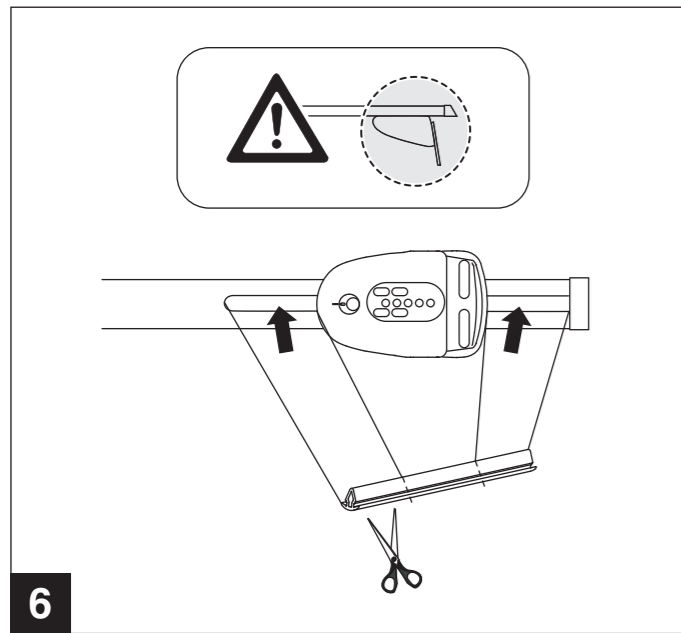

# Atera SIGNO

Mercedes Benz  
B-Klasse (W247) 02/2019-

6

7

nur bei Art.Nr.: 047 364  
only for part no.: 047 364  
A- 9919700163  
B- 9945700222  
C1- 8828700062  
C2- 8828700063

- 1- 9945700090
- 2- 9919700062
- 3- 9945700105
- 4- 9912700051
- 5a- 9918700526
- 5b- 9918700527
- 6- 9918700250
- 7- 9918700249
- 8- 9910700004
- 9- 9908700231
- 10- 9912700100
- 11- 9908700356
- 12- 9908700010
- 13- 9918700243
- 14a- 9949701851
- 14b- 9949701852
- 14c- 9949701853
- 14d- 9949701854