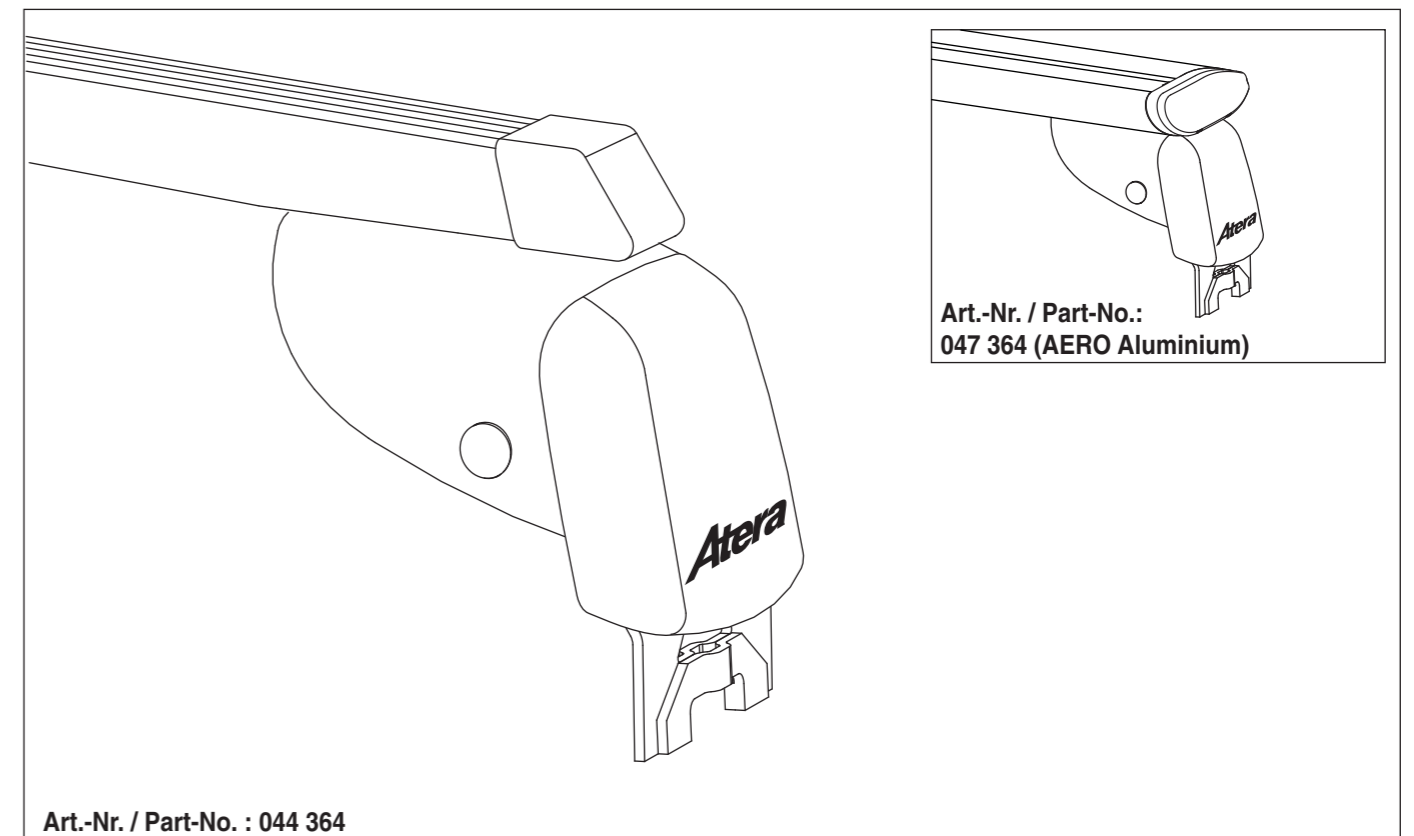

Atera SIGNO

Mercedes Benz

B-Klasse (W247) 02/2019-

Art.-Nr. / Part-No. : 044 364
Art.-Nr. / Part-No. : 047 364

Art.-Nr. / Part-No. : 044 364