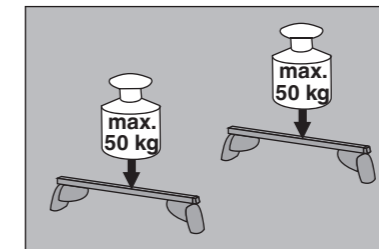

# Atera SIGNO

Mercedes Benz

B-Klasse (W247) 02/2019-

Art.-Nr. / Part-No. : 044 364  
Art.-Nr. / Part-No. : 047 364

Art.-Nr. / Part-No. : 044 364

**Atera**  
MADE IN GERMANY

Atera GmbH  
Im Herrach 1  
D-88299 Leutkirch  
Internet: www.atera.de